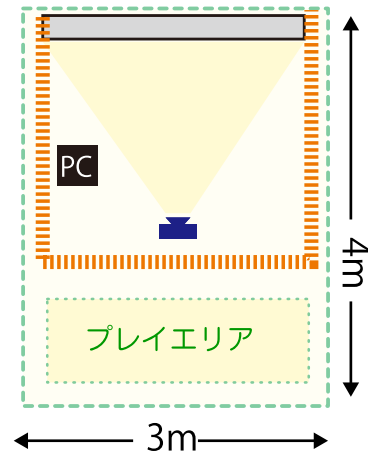

異次元鏡

いじげんきょう

てしがいず

「異次元鏡」

使用機材／プロジェクター1台、PC1台、カメラ1台、
スピーカー1台、スクリーン(H2.2m×W3m)1台、消費電力／570w
体験時間／15秒で切り替わり

不思議な鏡で遊ぼう!

鏡を通して自分を見ると、自分の体だけぐにゃぐにゃになったり、上下に分割されたり、または1秒前の自分が同時に存在していて分身の様に見えたり、不思議な鏡の世界を体験出来る作品です。

まるでそこは3次元世界を超えた多次元の世界。上下逆向き分割、左右対称、4次元の世界、5次元の世界の計4種類の世界を堪能できます。

20秒経つと一枚の写真が取られて、額縁に飾られて登場します。自分が一番不思議な姿の瞬間を一枚の写真として納めて遊ぶことが出来ます。またスイッチを押すとパターンを自分で切り替えることもできます。科学館によくある不思議ミラーの現代版でもあり、科学館などでもおすすめです。