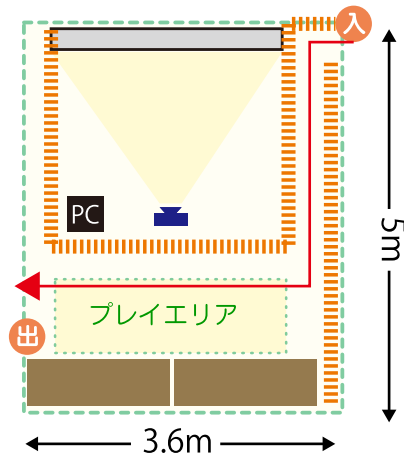

スーパーハンマー投げ

てしがいず

まぐUL 「スーパーハンマー投げ」

使用機材／プロジェクター1台、PC1台、カメラ1台、スピーカー1台
スクリーン(H2.2m×W3m)1台、消費電力／570w
体験時間／1回20秒

足踏みしてハンマー大回転! ハンマーを遠くまで飛ばせ!

足踏みするほどハンマーを早く回し、ハンマーを遠くに飛ばせるゲームです。
複数人に対応しています。

かわいいキャラクターが激変するところなど笑いどころもあり、また争い要素がなく、敵もおらず、ゲームオーバーもなく平和な作品なので、小さな幼児が気に入って何度も体験します。