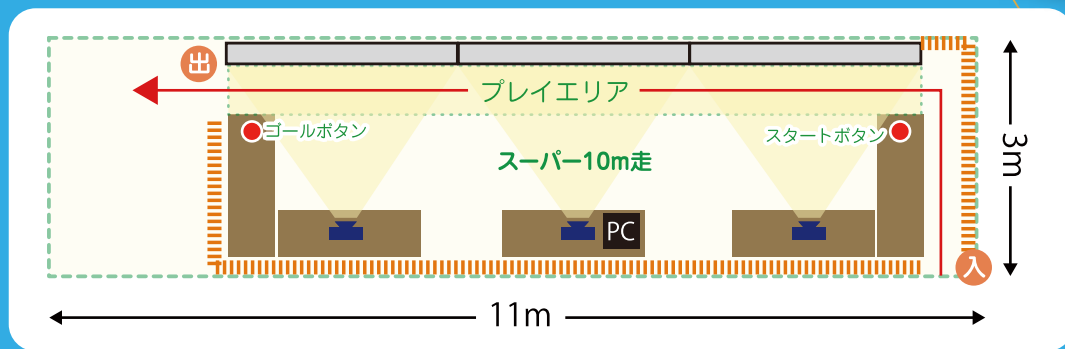

スーパー10m走

てしがいず

まぐし「スーパー10m走」

使用機材／プロジェクター3台、PC1台、スピーカー1台、
スクリーン(H2.2m×W9m)1台 消費電力／1460w 体験時間／1回15秒程度

実際走って記録を目指す10m走がテーマの作品

10mを走りきってタヌキちゃんと競争をするデジタルアトラクションです!まずはレベル切り替えボタンでタヌキちゃんの走る速さを決定します。速さは8段階あり、実際の10mの世界記録のスピードから、馬の速さや、ロケットの速さなど、いろんなスピードと競争します。スタートボタンを押して、そのままゴールまで走ります。タヌキちゃんがゴールする前にゴールボタンを押せば勝利となります。実際走ったタイムもそこに出るので、みんなとタイムで競い合えます!また回転率も高く、盛り上がる、デジタルスポーツミュージアム一番人気のオススメ作品です。

距離は10m走とうたっているものの、会場に合わせて短くする事が出来ます。狭い会場であれば7mくらいで調整します。また標準的によくやっている長さが9mとなります。これはスクリーンがこのサイズでしかないため、9m仕様で行う事が多い形です。