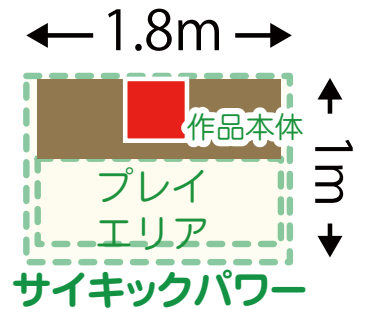

サイキックパワー

てしがいす

まぐUL 「サイキックパワー」

使用機材 / 作品本体1台、スピーカー1台

消費電力 / 100w 体験時間 / 15秒程度

※注意点 / トラブルが多い作品なので、常駐スタッフがいないと対応出来ない作品です。

「超能力を使ってみたい!」の夢を叶える作品

念力を入れて、ティッシュ箱に手を向けると、ティッシュが宙に浮きます。手の動きに合わせて、ティッシュも動きます!

音楽や光での本気演出! ハイテク技術を駆使していますが、マヌケで笑えるアート作品です。

赤外線センサーで、手の位置を取り、モーターで糸を引っ張ってティッシュを動かします。割とサクツとした作品です。

狭いスペースに置けるのだけが利点ですw